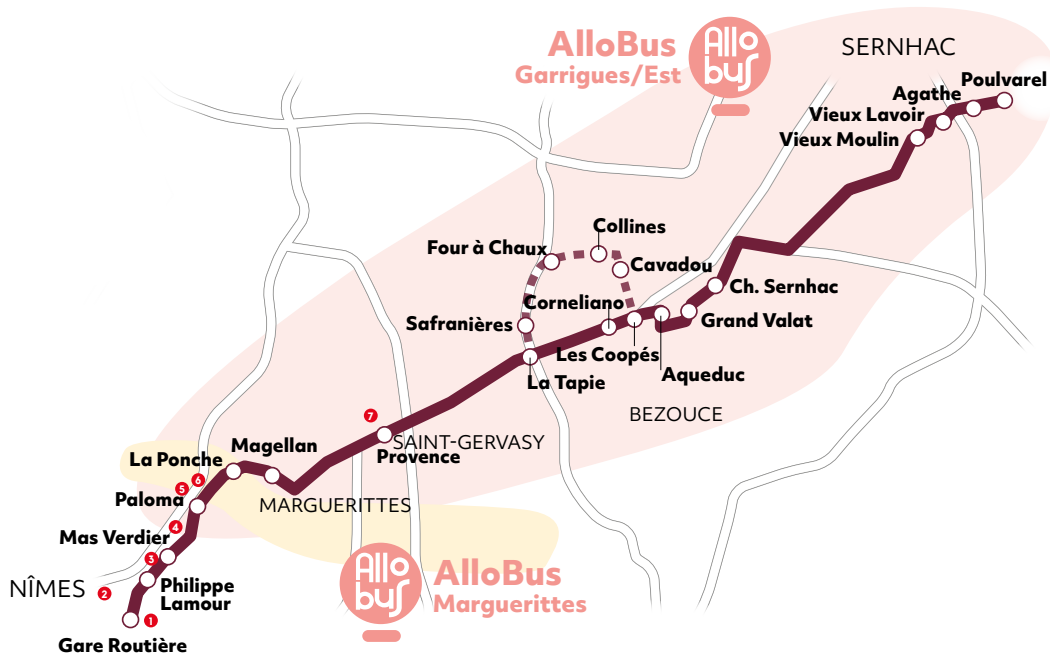

SERVICE DE RÉSERVATION

Qui vous permet de vous déplacer sur :

1. Allobus Marguerittes
2. Allobus Garrigues Est entre les arrêts du secteur et les communes de Bezouze, Cabrières, Lédénon, Marguerittes, Poux, Sernhac et St Gervasy en heures creuses de 9h à 12h et de 14h à 16h, du lundi au samedi.

31 minutes

Sernhac <> Bezouce <>

St Gervasy <> Marguerittes

<>Paloma

37 minutes

Sernhac <> Bezouce <>

St Gervasy <> Marguerittes

<> Philippe Lamour

Retrouvez vos horaires et titres de transports chez les dépositaires de votre quartier (sur le plan : ●)

1 NÎMES CENTRE
TABAC LA PLAINE

36, Avenue Général Leclerc

2 NÎMES CENTRE
TABAC PRESSE

23, Avenue Feuchères