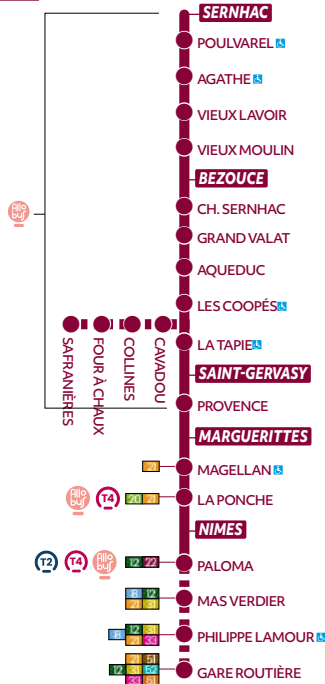

Retrouvez vos horaires et titres de transports chez les dépositaires de votre quartier (sur le plan : ●)

1 NÎMES CENTRE
TABAC LA PLAINE

36, Avenue Général Leclerc

2 NÎMES CENTRE
TABAC PRESSE

23, Avenue Feuchères

3 NÎMES OLIVIERS
TABAC PRESSE LE GALLIA

35, Alphonse de Lamartine

4 NÎMES CH. BAS D'AVIGNON
TABAC MAG PRESSE

5, Avenue Bir-Hakeim

5 NÎMES COURBESSAC
TABAC DIPLOMATE

Route De Courbessac
C.C. «Les Grillons»

6 NÎMES COURBESSAC
MIKS PRESSE

100, Rue Des Mousquetaires
/ C.C Nimes Soleil

7 ST GERVASY
COMMERCE PRESSE

21, Place Du Marché

Sernhac > Bezouze > St Gervasy
> Marguerittes > Nîmes

	05h	06h	07h	08h	de 09h à 12h	13h	de 14h à 16h	16h	17h	18h
SERNHAC										
POULVAREL	5:36	6:40	7:40	8:45	13:08	16:25	17:15	18:25
AGATHE	5:37	6:41	7:41	8:46	13:09	16:26	17:16	18:26
VIEUX LAVOIR	5:39	6:43	7:43	8:48	13:11	16:28	17:18	18:28
VIEUX MOULIN	5:40	6:44	7:44	8:49	13:12	16:29	17:19	18:29
BEZOUZE										
CHEMIN DE SERNHAC	5:48	6:52	6:55	7:52	7:55	8:57	13:20	16:37	17:27	18:37
GRAND VALAT	5:49	6:53	6:56	7:53	7:56	8:58	13:21	16:38	17:28	18:38
AQUEDUC	5:50	6:54	6:57	7:54	7:57	8:59	13:22	16:39	17:29	18:39
LES COOPES	5:51	6:56	6:59	7:56	7:59	9:00	13:23	16:40	17:30	18:40
CORNELIANO	5:52	6:57	7:00	7:57	8:00	9:01	13:24	16:41	17:31	18:41
LA TAPIE	5:53	6:58	7:58	9:02	13:25	16:42	17:32	18:42
CAVADOU	7:03	8:03
COLLINES	7:04	8:04
FOUR A CHAUX	7:05	8:05
SAFRANIÈRE	7:06	8:06
ST GERVASY										
PROVENCE	5:56	7:01	7:10	8:01	8:10	9:05	13:28	16:45	17:35	18:45
MARGUERITTES										
MAGELLAN	5:58	7:04	7:13	8:04	8:13	9:07	13:30	16:47	17:37	18:47
LA PONCHE	6:00	7:07	7:16	8:07	8:16	9:09	13:32	16:49	17:39	18:49
NÎMES										
PALOMA	6:04	7:11	7:20	8:11	8:20	9:13	13:36	16:53	17:43	18:53
MAS VERDIER	7:16	7:25	8:16	8:25	9:18	13:41	16:58	17:48
PHILIPPE LAMOUR	7:17	7:26	8:17	8:26	9:19	13:42	16:59	17:49
GARE ROUTIÈRE	7:36	8:36