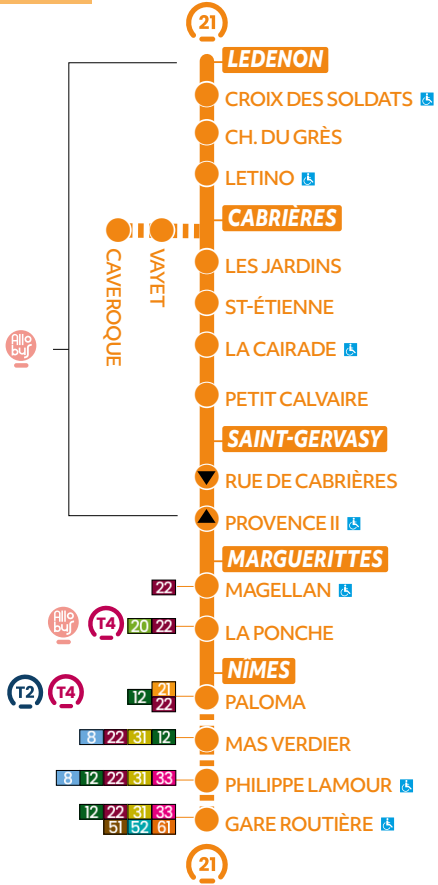

Retrouvez vos horaires et titres de transports chez les dépositaires de votre quartier (sur le plan : ●)

1 NÎMES CENTRE
TABAC LA PLAINE
36, Avenue Général Leclerc

2 NÎMES CENTRE
TABAC PRESSE
23, Avenue Feuchères

3 NÎMES OLIVIERS
TABAC PRESSE LE GALLIA
35, Alphonse de Lamartine

4 NÎMES MAS DE VILLE
MAG PRESSE
40, Allée Du Mas De Ville

5 NÎMES COURBESSAC
TABAC PRESSE
11, Place De L'Église

6 NÎMES COURBESSAC
TABAC DIPLOMATE
Route De Courbessac
C.C. «Les Grillons»

7 MARGUERITTES
TABAC PRESSE LE MATHOGANA
43, Avenue De Provence

8 ST GERVASY
COMMERCE PRESSE
21, Place Du Marché

2 *temps moyen estimé

Ledenon <> Cabrières <> St Gervasy <> Marguerittes <> Nîmes

	05h	06h	07h		08h	09h	de 09h à 12h	13h	de 14h à 16h	16h	17h	18h
LEDENON												
CROIX DES SOLDATS	5:40	6:47	6:55	7:43	7:55	9:01	13:08		16:30	17:10	18:30
CHEMIN DU GRES	5:41	6:48	6:56	7:44	7:56	9:02	13:09		16:31	17:11	18:31
LETINO	5:43	6:50	6:59	7:46	7:59	9:04	13:11		16:33	17:13	18:33
CABRIERES												
VAYETS	07:00
CAVEROQUE	07:02
LES JARDINS	5:48	6:55	7:04	7:51	8:04	9:09	13:16		16:38	17:18	18:38
ST ETIENNE	5:50	6:57	7:05	7:06	7:53	8:06	9:11	13:18		16:40	17:20	18:40
LA CAIRADE	5:51	6:58	7:07	7:07	7:54	8:07	9:12	13:19		16:41	17:21	18:41
PETIT CALVAIRE	5:53	7:00	7:09	7:09	7:56	8:09	9:14	13:21		16:43	17:23	18:43
ST GERVASY												
RUE DE CABRIERES	5:56	7:03	7:12	7:12	7:59	8:12	9:17	13:24		16:46	17:26	18:46
MARGUERITTES												
MAGELLAN	5:58	7:05	7:14	7:14	8:01	8:14	9:19	13:26		16:48	17:28	18:48
LA PONCHE	6:00	7:07	7:16	7:17	8:03	8:17	9:21	13:28		16:50	17:30	18:50
NÎMES												
PALOMA	6:04	7:11	7:20	7:21	8:07	8:21	9:25	13:32		16:54	17:34	18:54
MAS VERDIER	7:16	7:25	7:25	8:12	8:25	9:30	13:37	16:59	17:39
PHILIPPE LAMOUR	7:17	7:26	7:27	8:13	8:27	9:31	13:38	17:00	17:40
GARE ROUTIERE	7:36	7:41	8:41